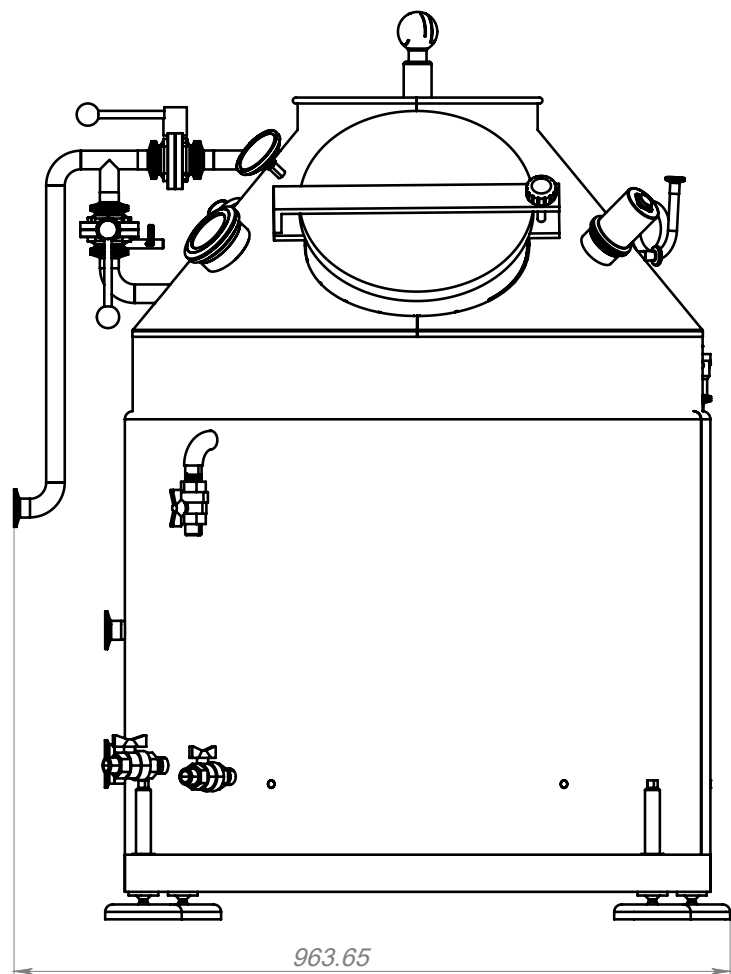

ПВК 250 литров

Примерная масса ПВК 250 литров - 115 кг