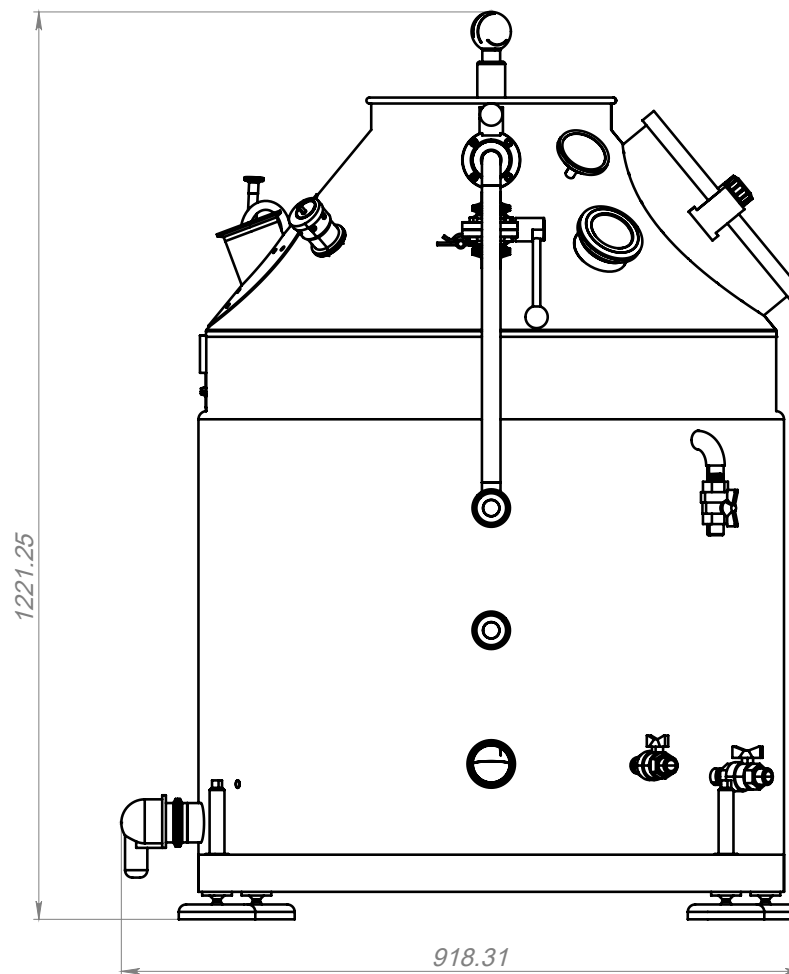

ПВК 250 литров

Примерная масса ПВК 250 литров - 115 кг