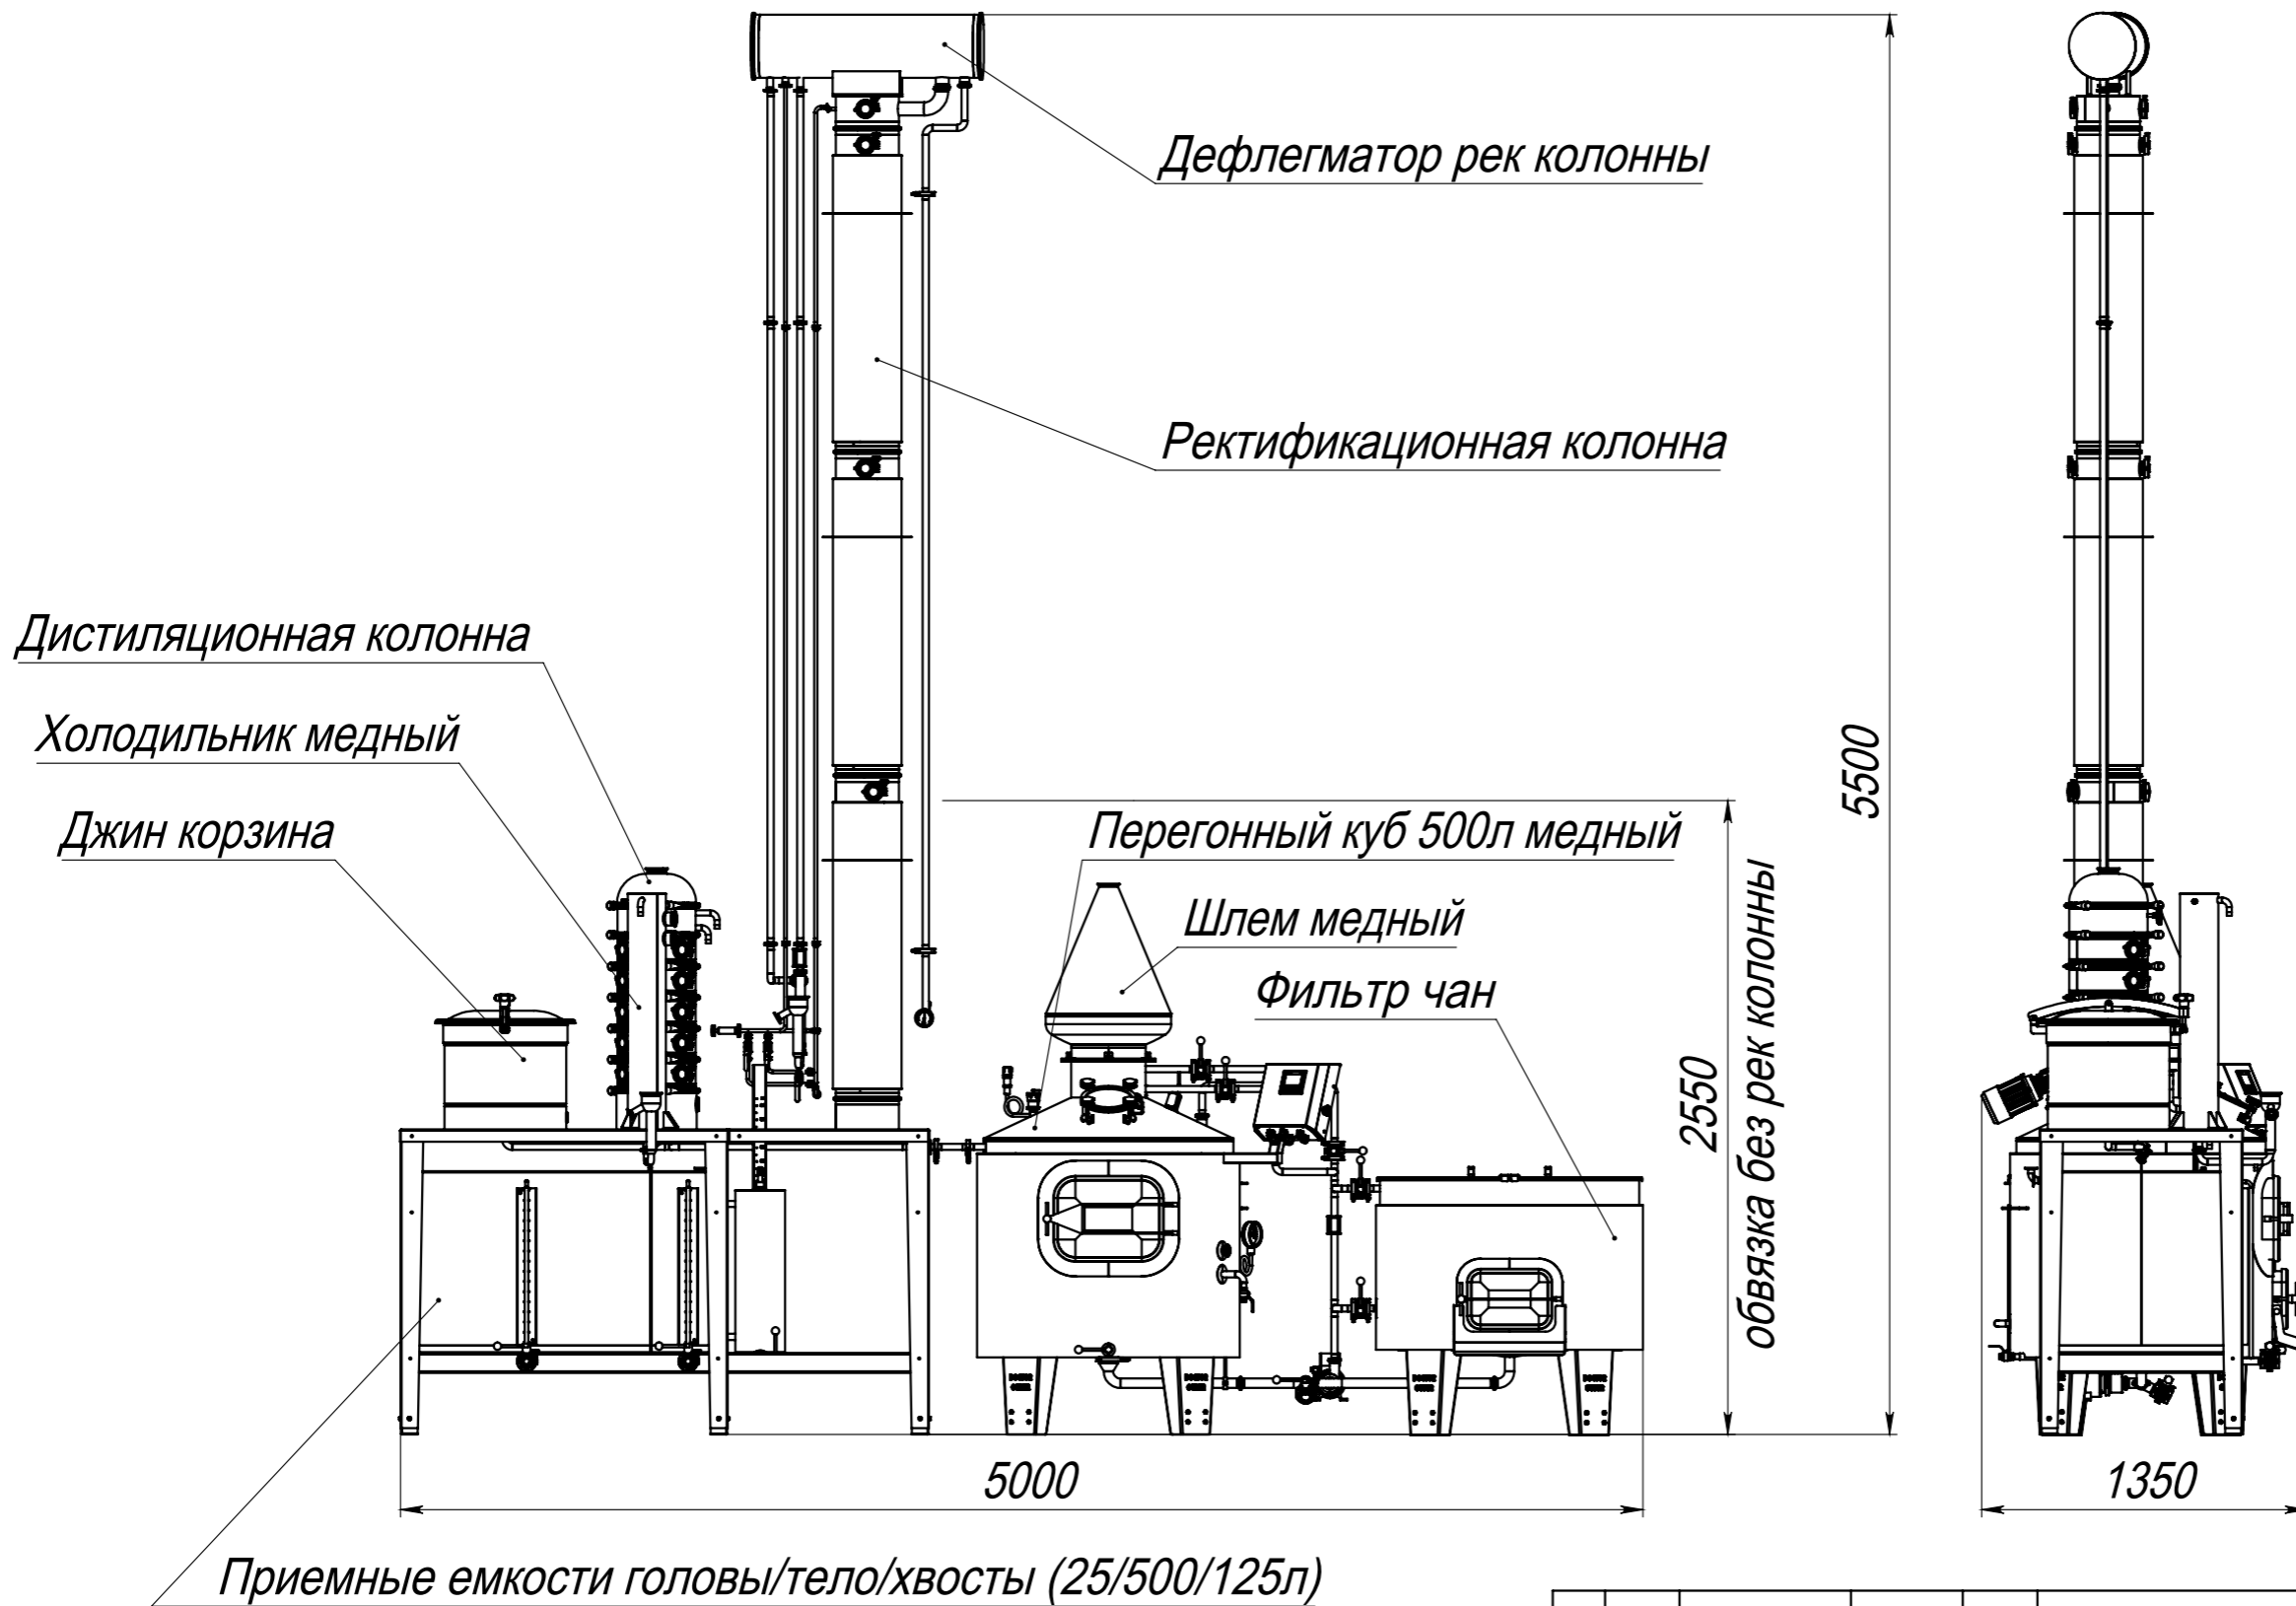

hJ 000-6008

Вариант с ректификационной колонной.

Трубопроводы паровой обвязки не показаны.
Установка ректификационной колонны потребует дополнительное крепление к стене.

				8009-000 ГЧ		
				Мастер медный 500л		
				Габаритный чертеж		
Лит.	Масса	Масштаб				
	1050	1:30				
Лист 1		Листов 1				
				000 Губер		
Изм.	Лист	№ докум.	Подп.	Дата		
Разраб.						
Пров.						
Т. контр.						
Н. контр.						
Утв.						