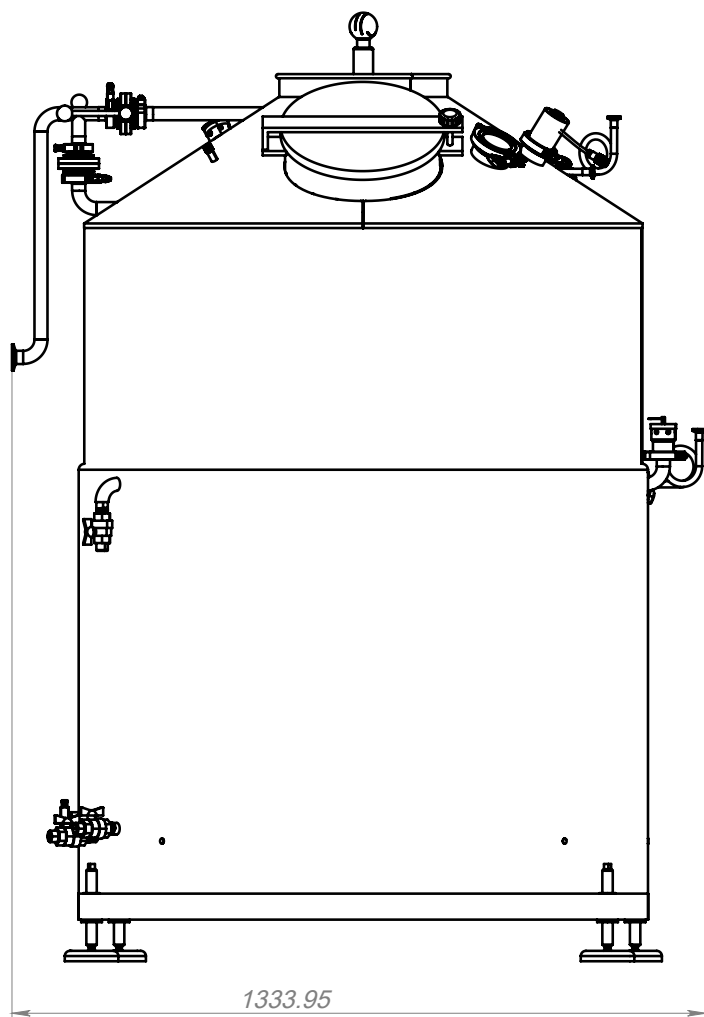

# ПВК 1000 литров

Примерная масса ПВК 1000 литров - 180 кг