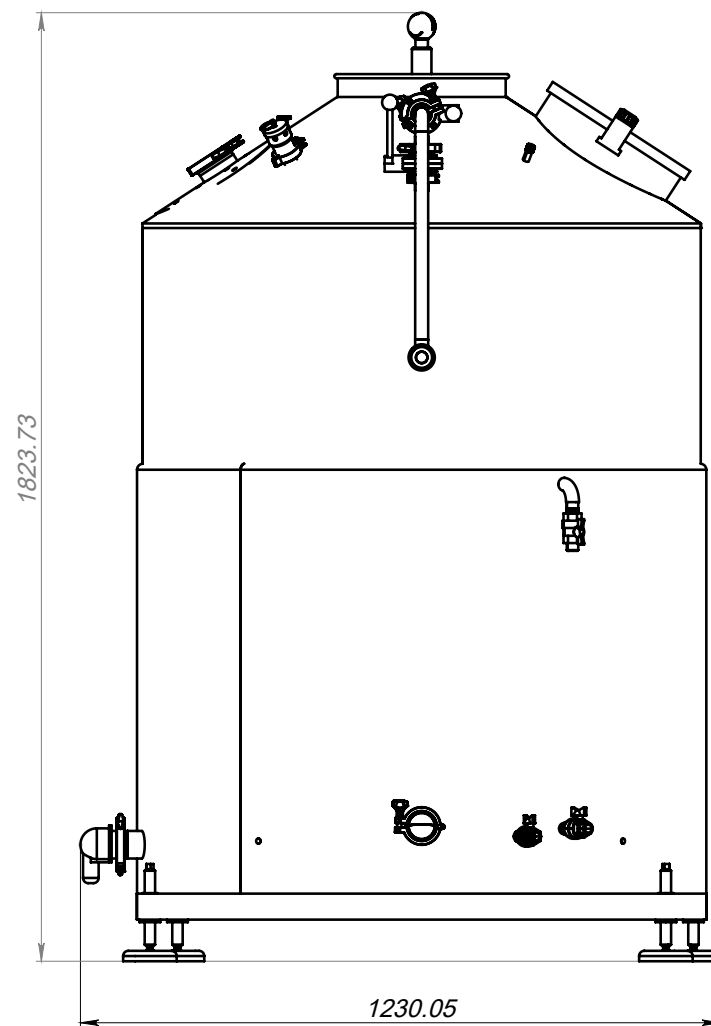

# ПВК 1000 литров

Примерная масса ПВК 1000 литров - 180 кг