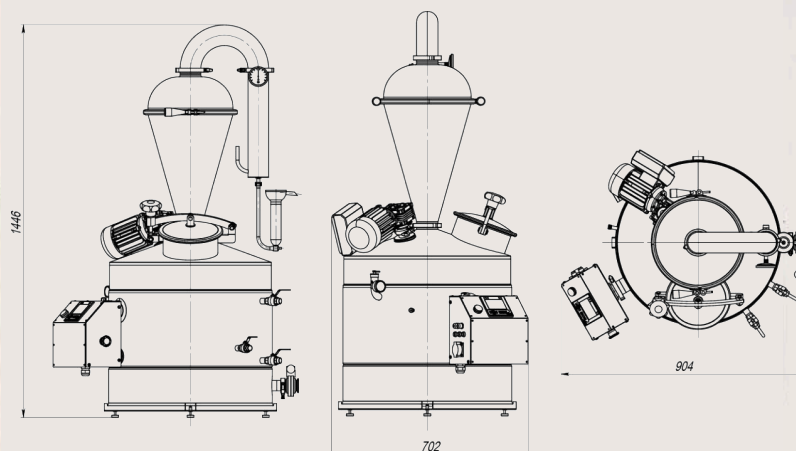

2. Комплектация «Аламбик»

- Материал: пищевая нержавеющая сталь AISI304, медь М1.
- Полный объем: 62,5 л
- Рабочий объем: 50 л
- Рабочее давление: 0,5 атм
- Мощность: 3,75 кВт

ПАРАМЕТРЫ ПВК:

- Высота: 756 мм
- Диаметр: 731 мм
- Диаметр люка: 200 мм

Гарантия: 3 года на оборудование, на тэн гарантия не распространяется.

Производство: Россия, Санкт-Петербург, Фабрика «Доктор Губер»