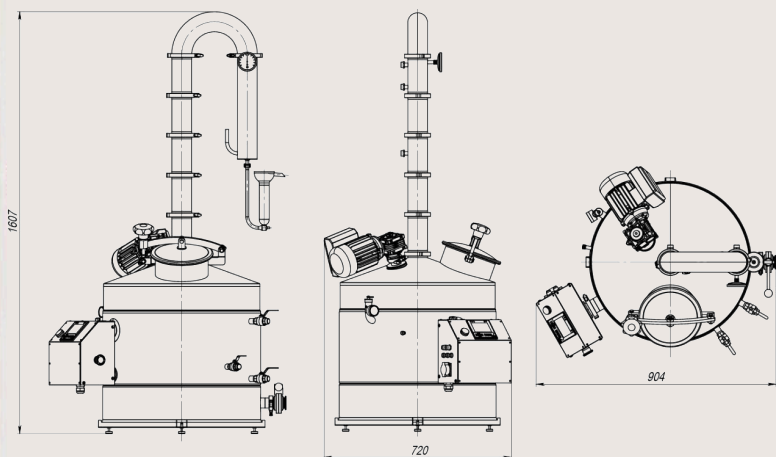

ТЕХНИЧЕСКИЕ ХАРАКТЕРИСТИКИ

Габариты и основные параметры установки

1. Дистиллятор с тарельчатой колонной