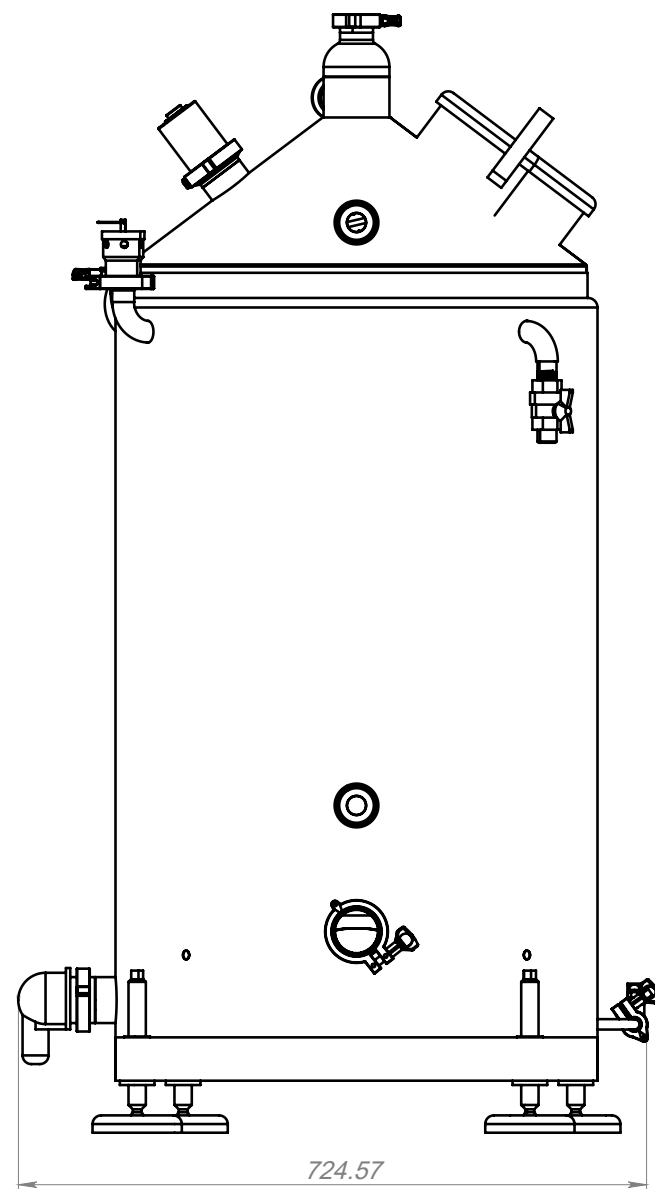

# ПВК 150 литров

Примерная масса ПВК 150 литров - 115 кг