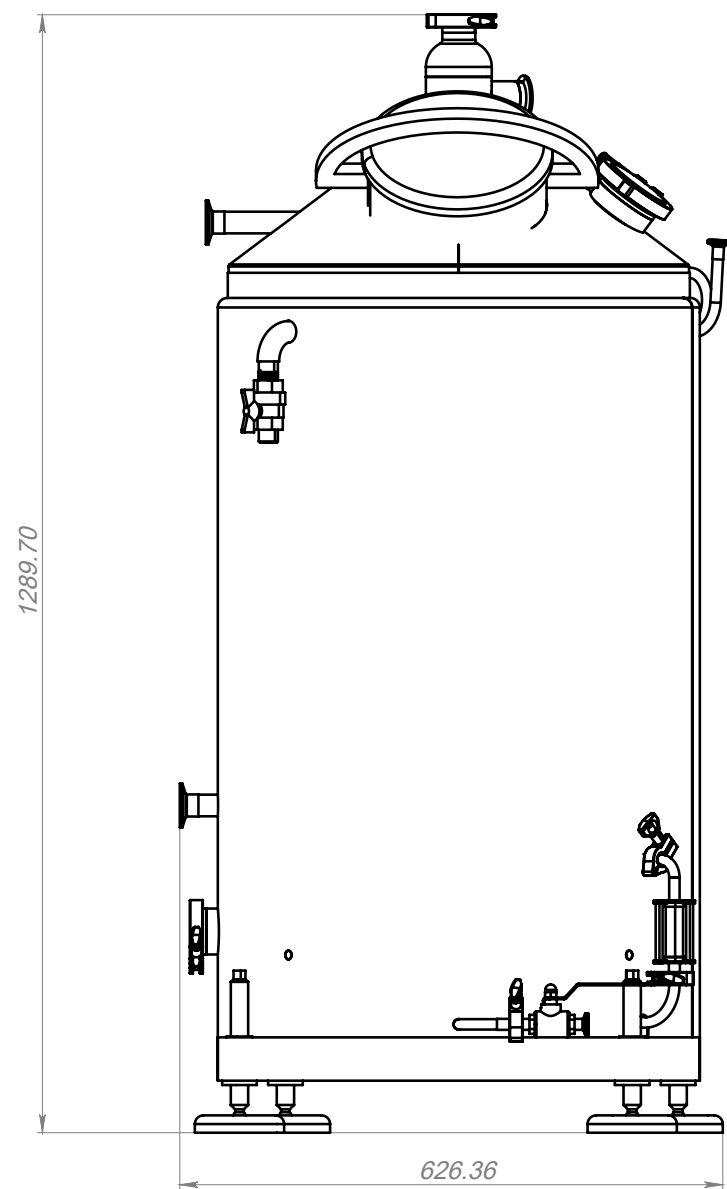

# ПВК 150 литров

Примерная масса ПВК 150 литров - 115 кг