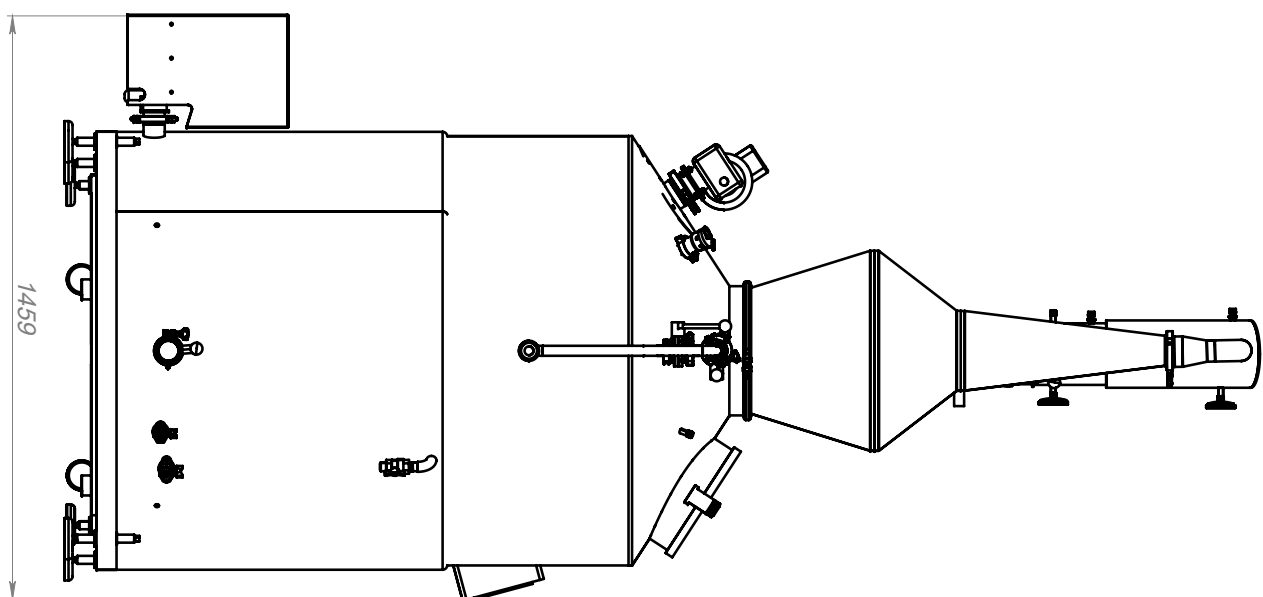

*Профи ЛБК 1000 ЛИТРОВ*

*Примерная масса изделия - 290 кг*