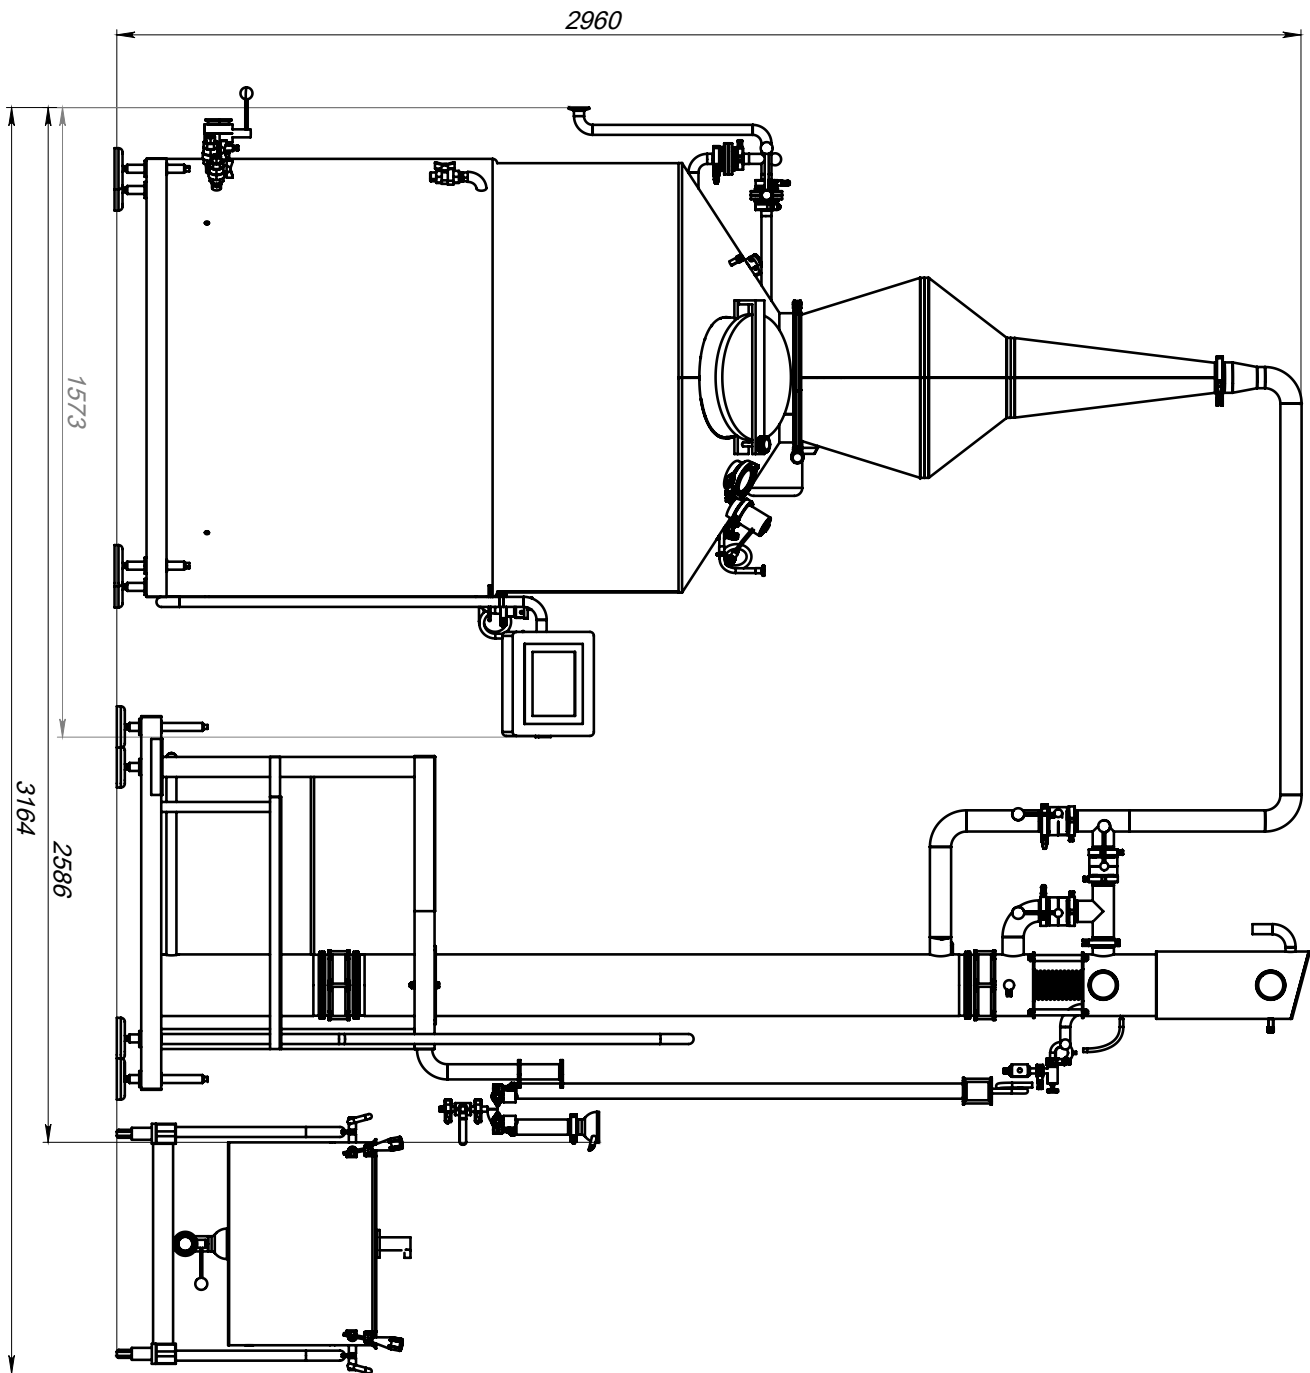

*Профи ЛБК 1000 ЛИТРОВ*

*Примерная масса изделия - 290 кг*