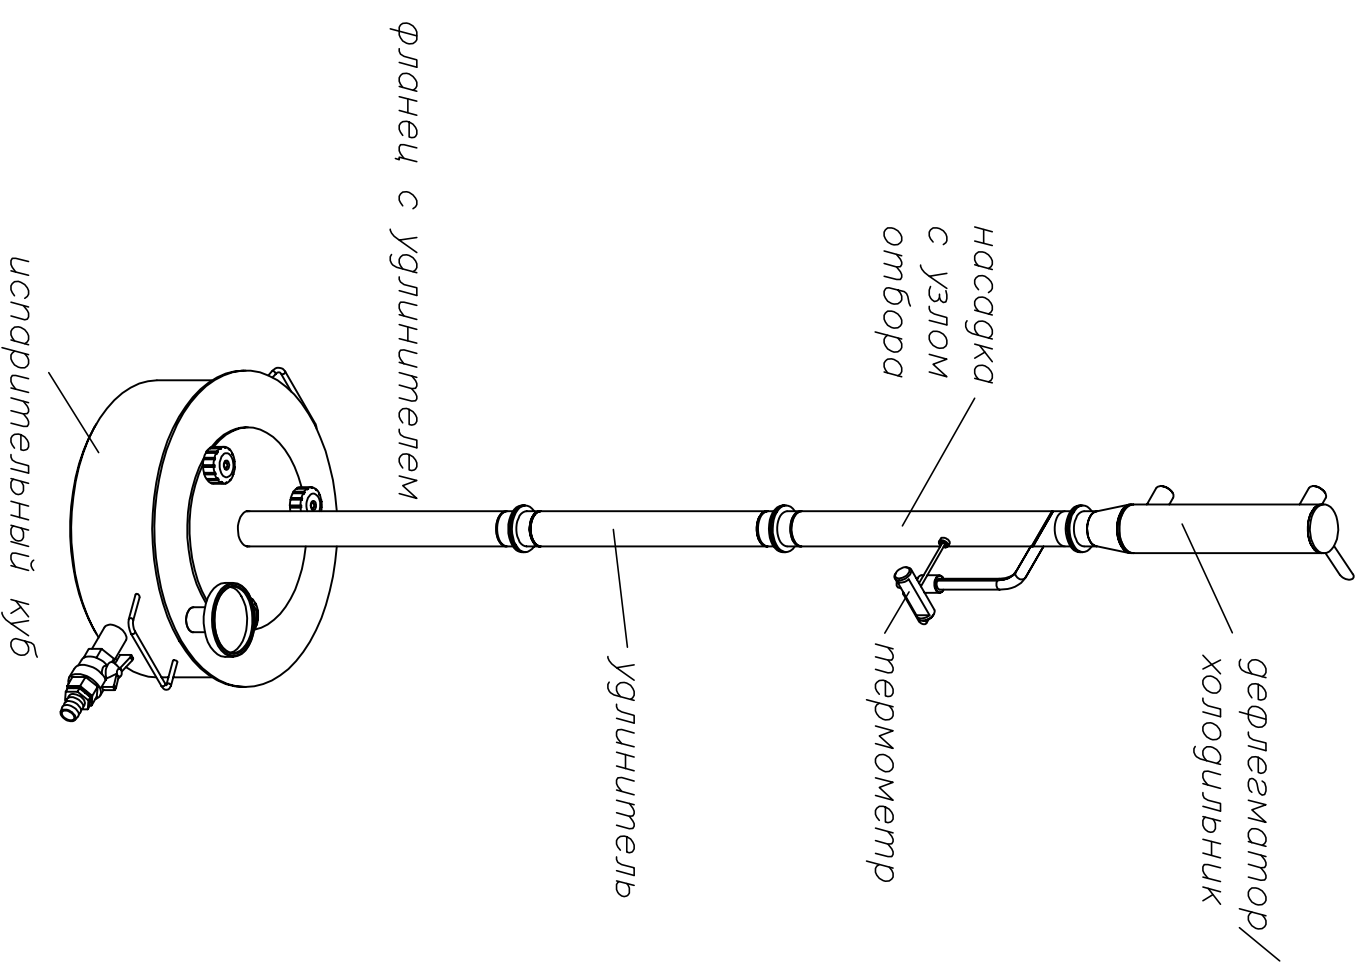

Универсальная система Доктор Губер модель "миджет"

Режим ректификации (спирт 96.6 % об.)

Режим дистилляции (70–85% об. спирта)