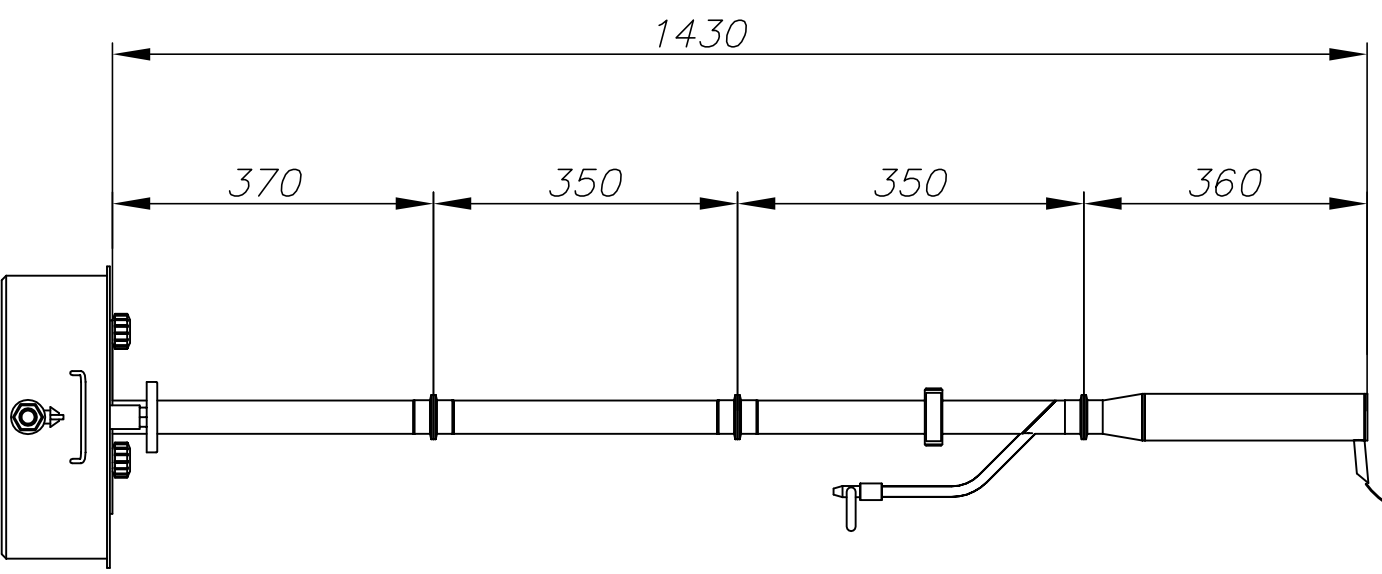

Универсальная система Доктор Губер модель "миджет"

Режим ректификации (спирт 96.6 % об.)

Режим дистилляции (70–85% об. спирта)