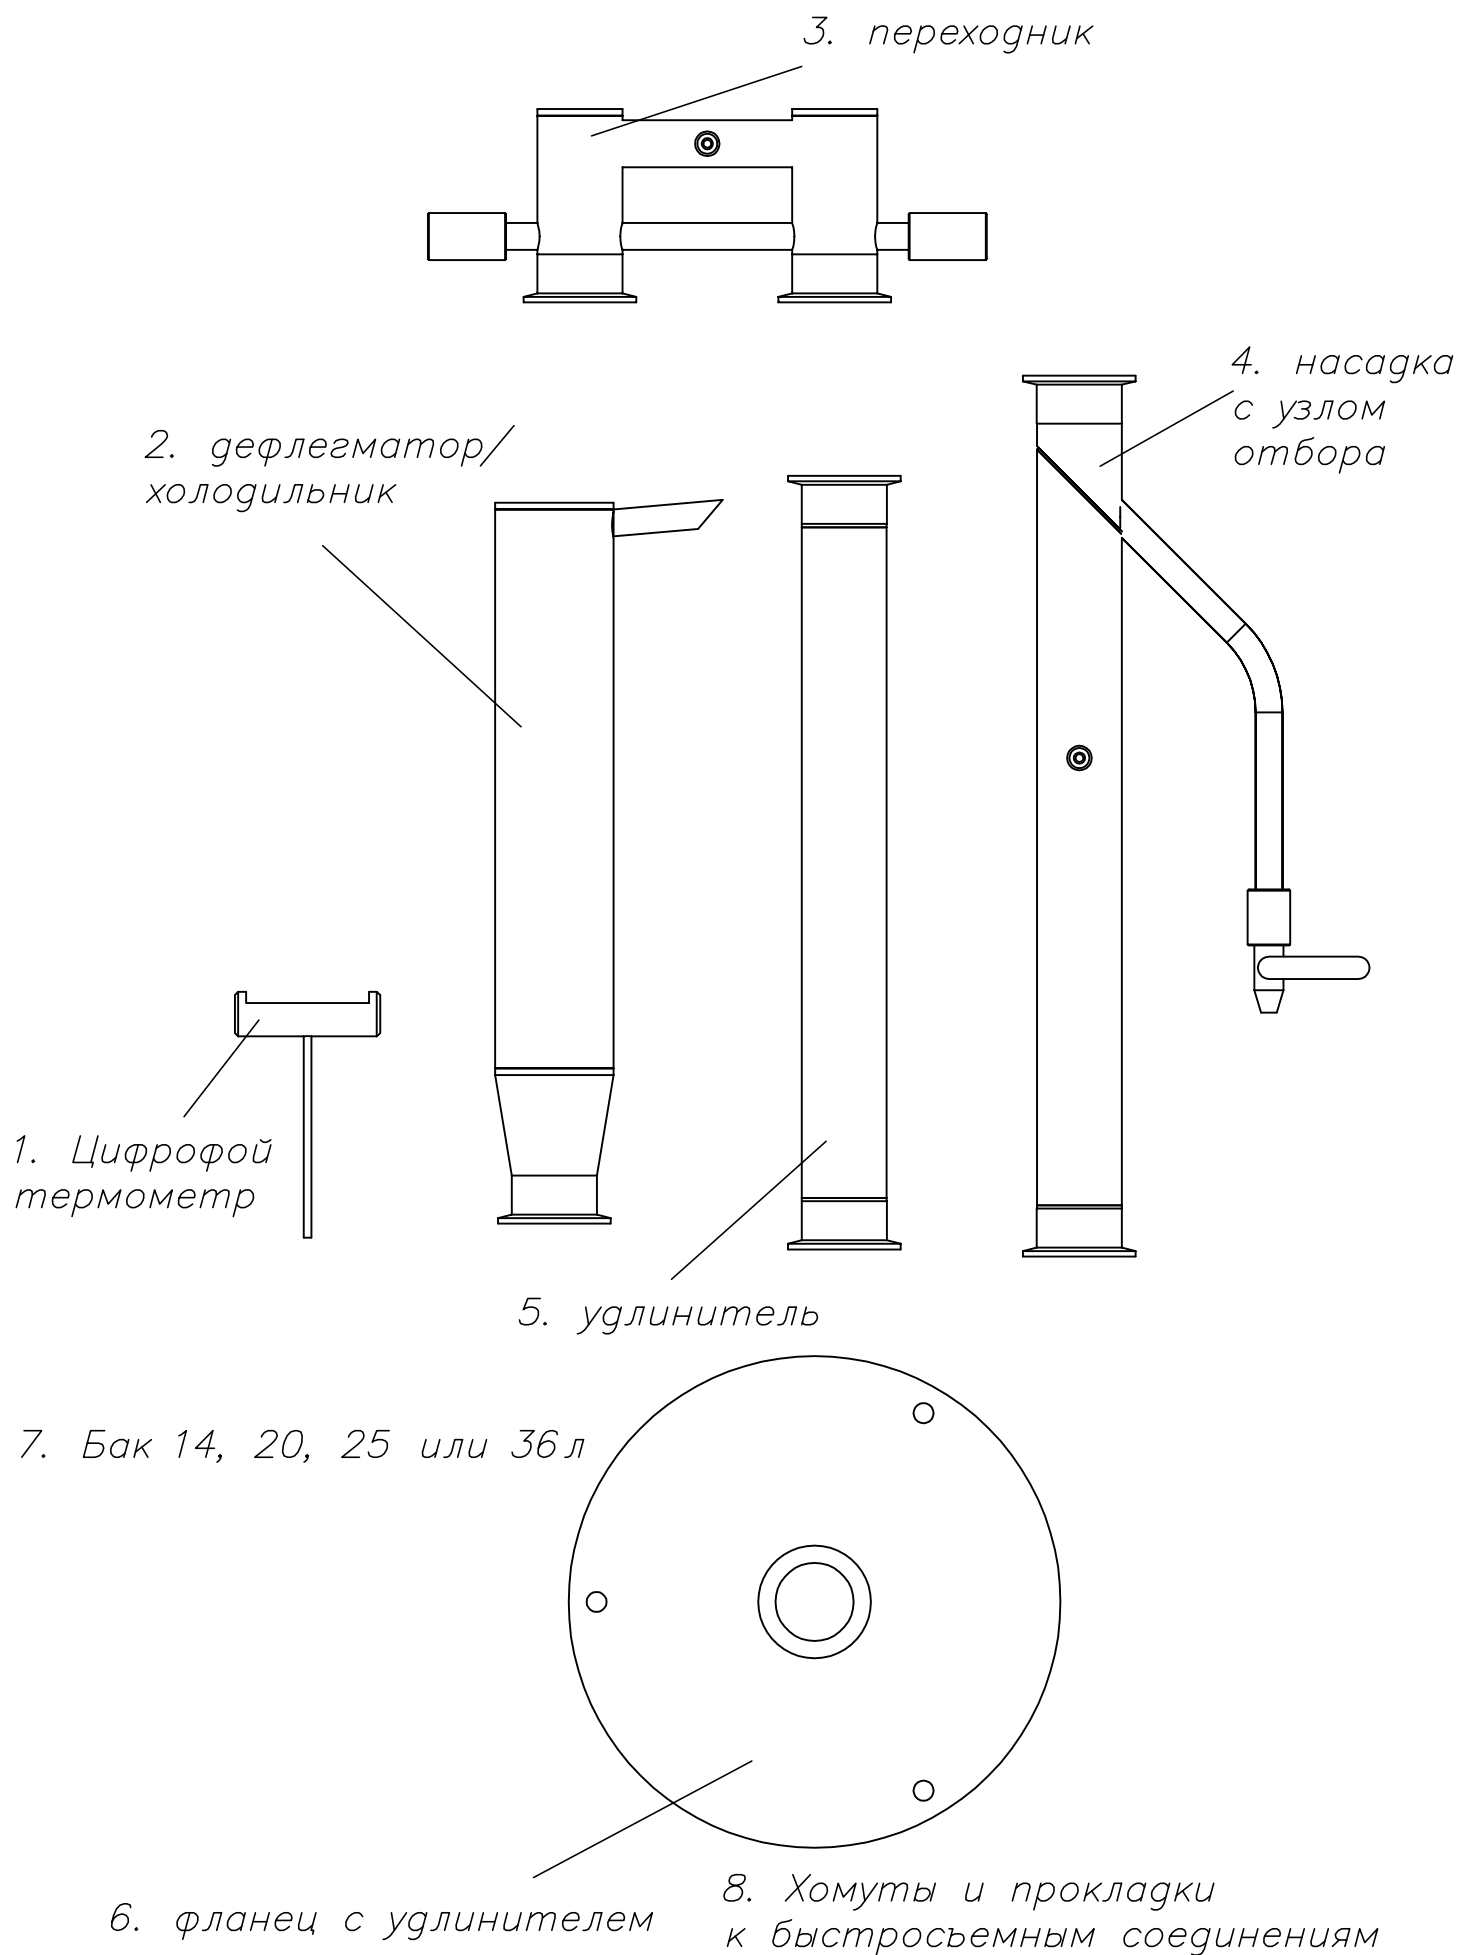

Универсальная система Доктор Губер модель "миджет"

Режим ректификации (спирт 96.6 % об.)

Режим дистилляции (70–85% об. спирта)