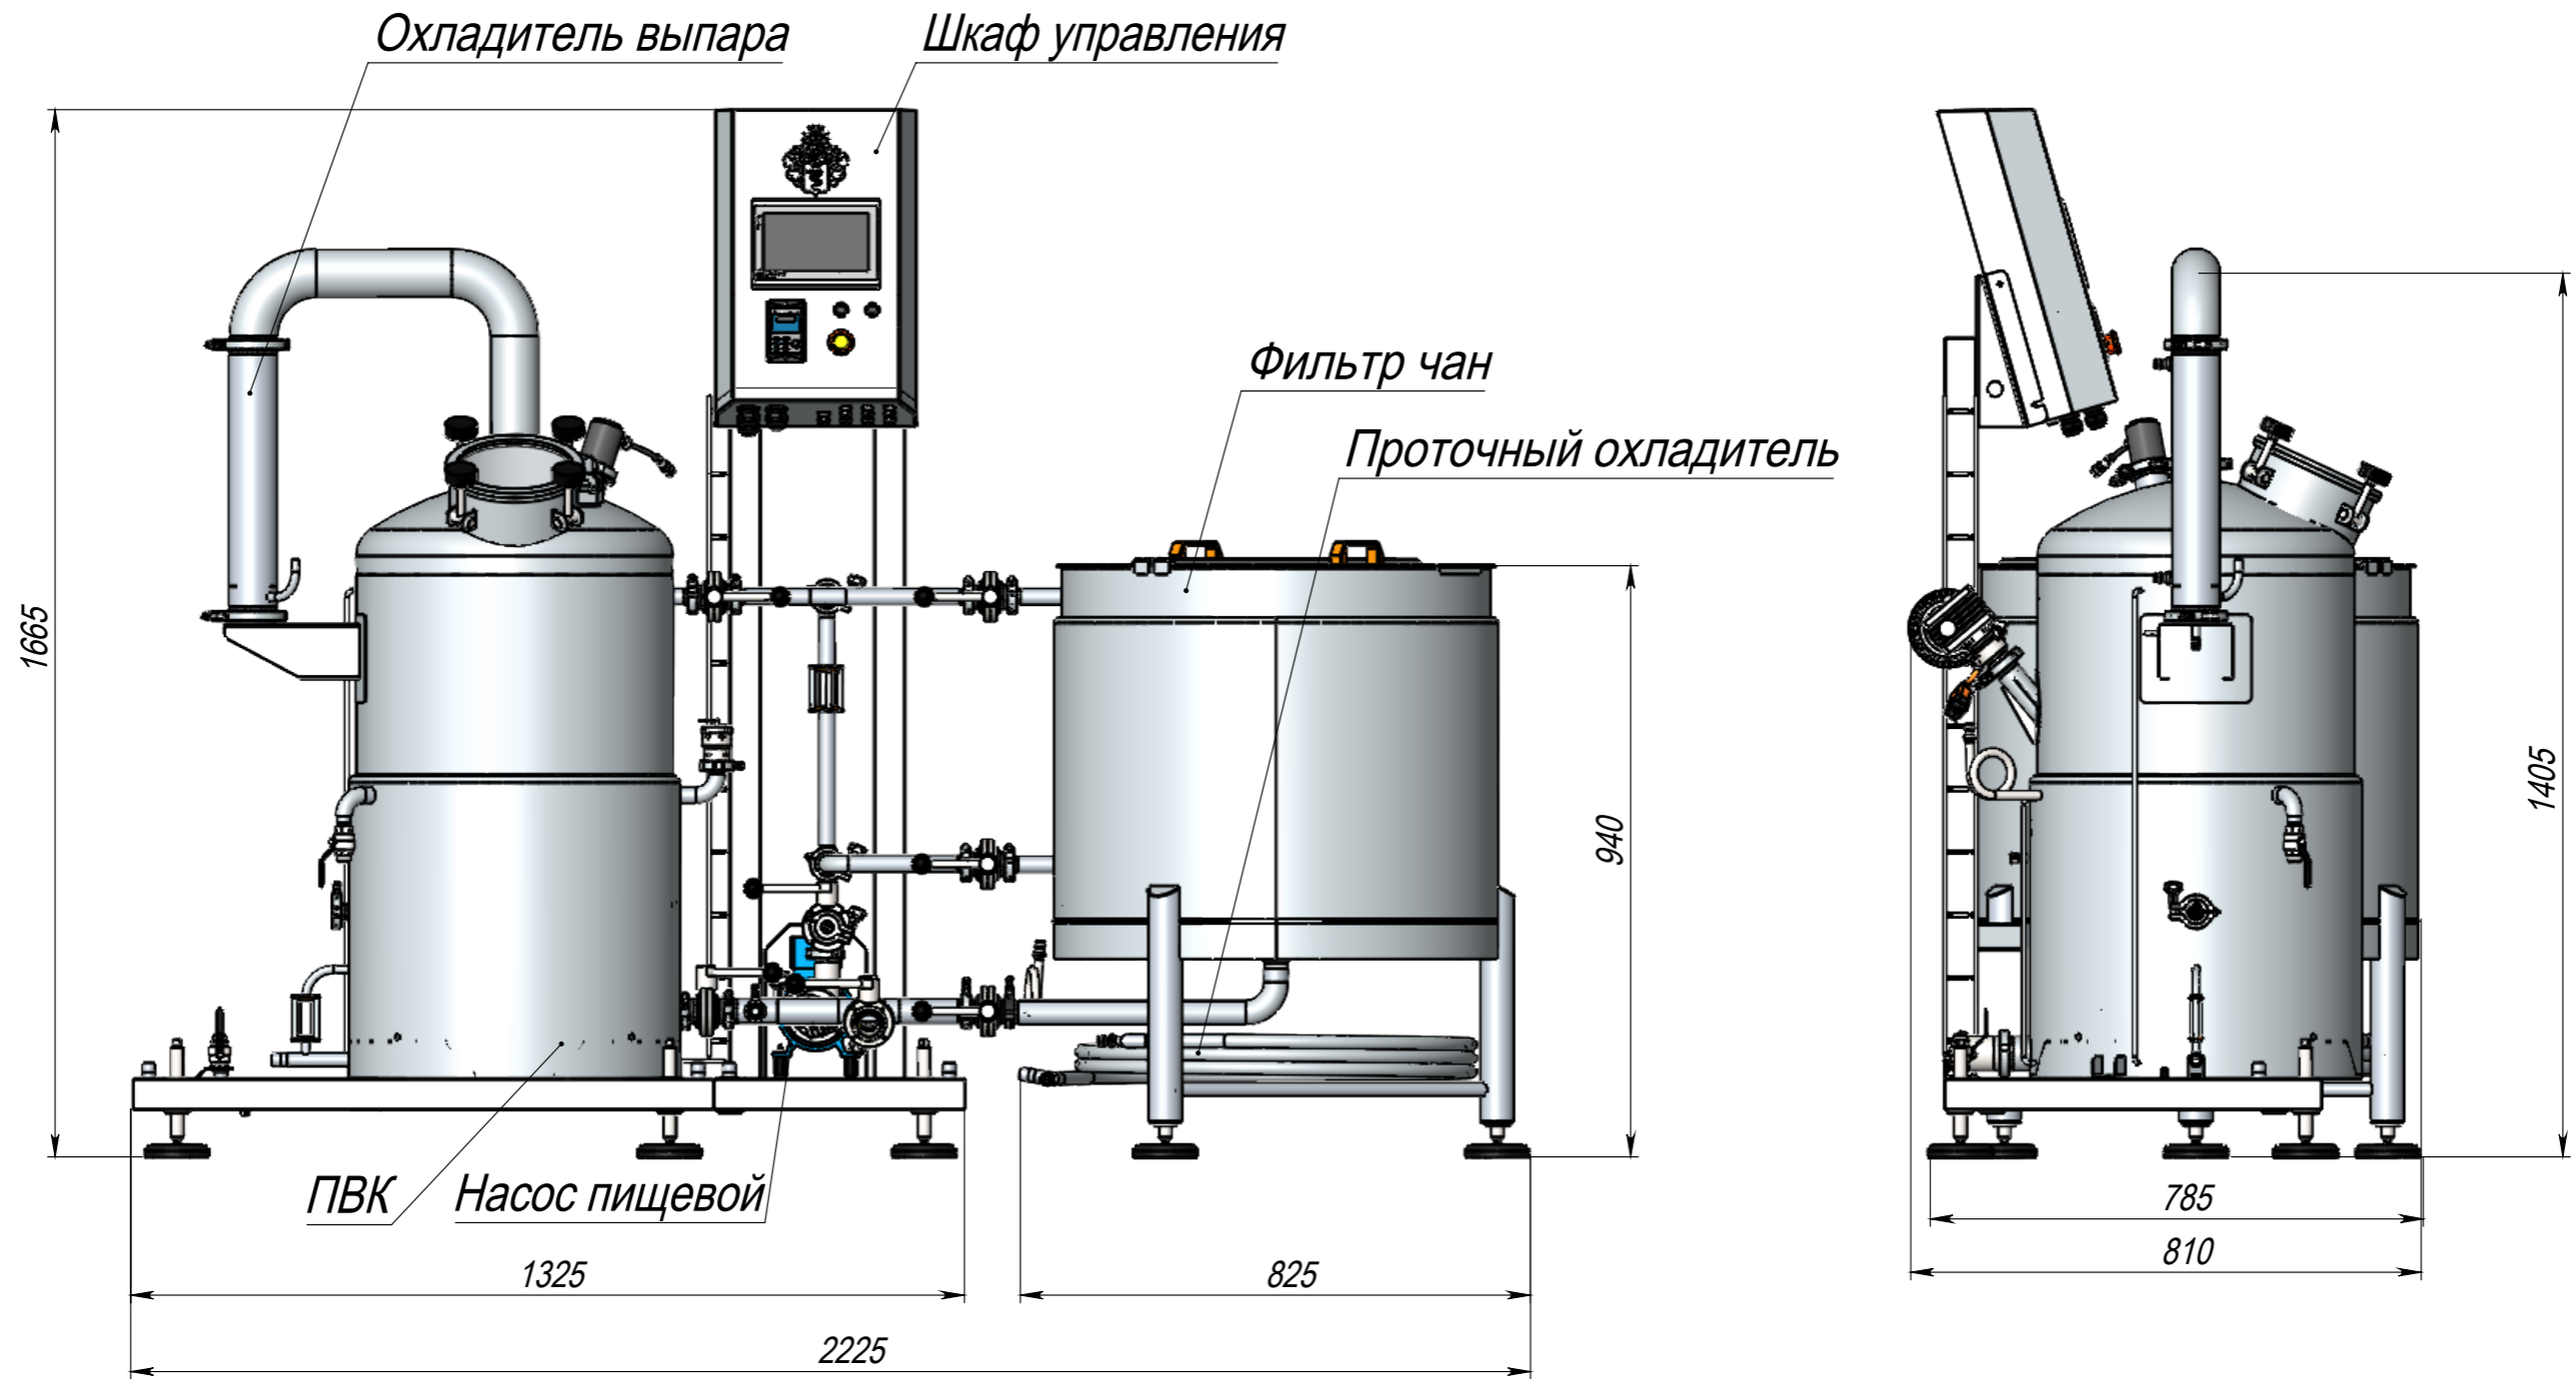

1009-000-04 ГЧ

- *Размеры для справок.
- H14, h14, ±IT14/2.

Справ. №
Подп. и дата
Инв. № дубл.
Взам. инв. №
Подп. и дата
Инв. № подл.

				1009-000-04 ГЧ				
Изм.	Лист	№ докум.	Подп.	Дата	Крафтовая пивоварня 130л Габаритный чертеж	Лит.	Масса	Масштаб
Разраб.							228.6	1:12
Пров.						Лист 1	Листов 1	
Т. контр.						ООО Губер		
Н. контр.								
Утв.								