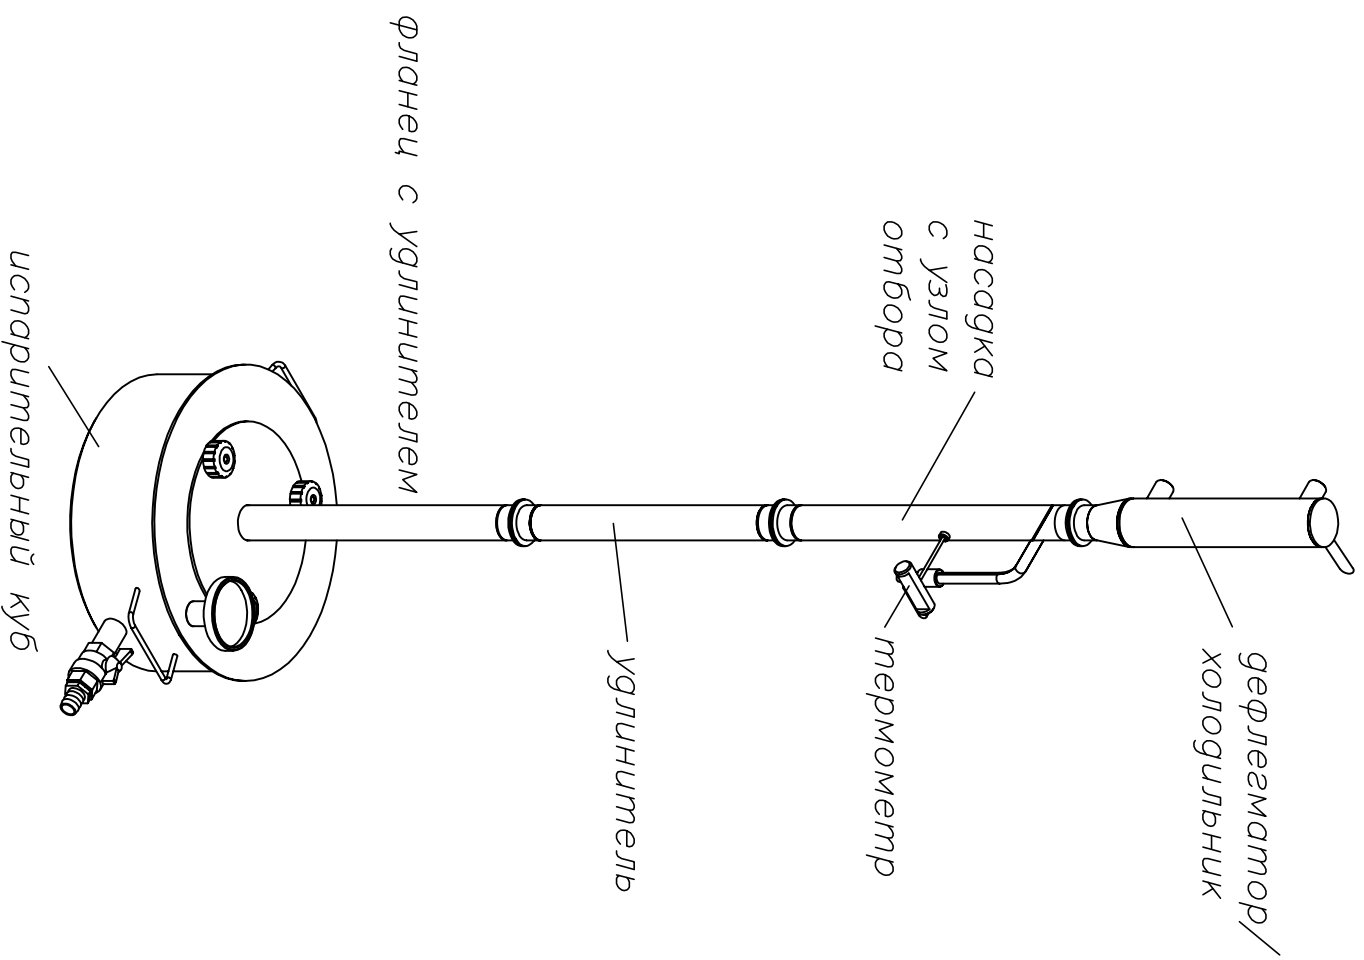

Универсальная система Доктор Губер модель "миджет"

Режим ректификации (спирт 96.6 % об.)

Режим дистилляции (70–85% об. спирта)