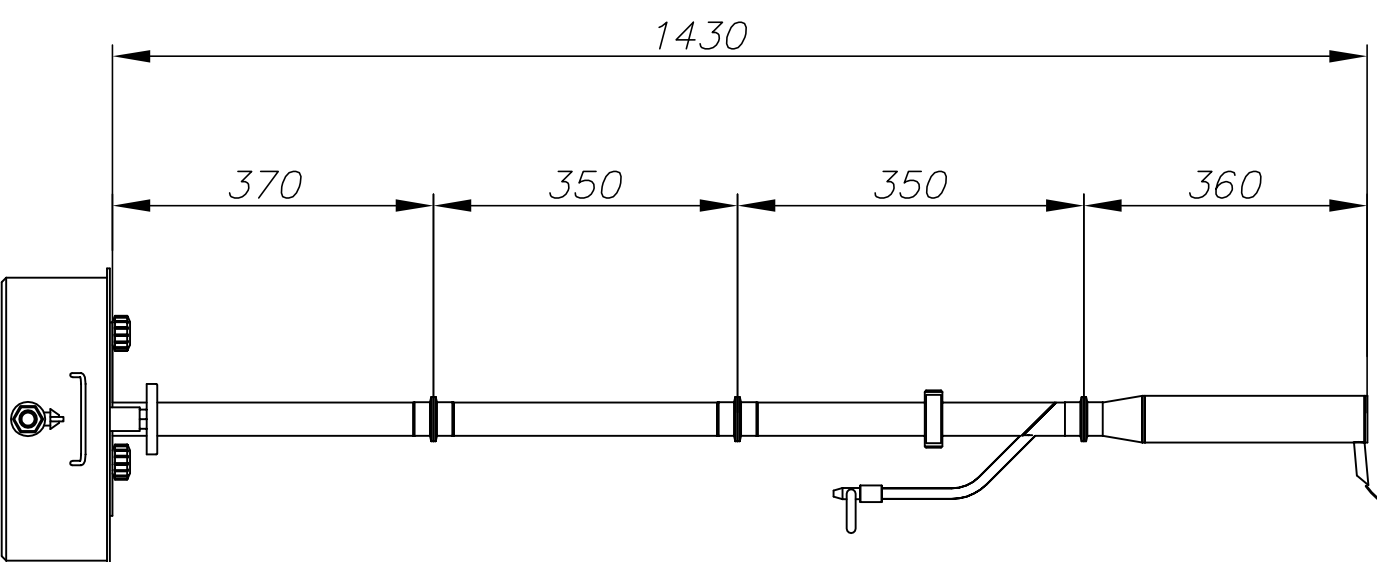

Универсальная система Доктор Губер модель "миджет"

Режим ректификации (спирт 96.6 % об.)

Режим дистилляции (70–85% об. спирта)